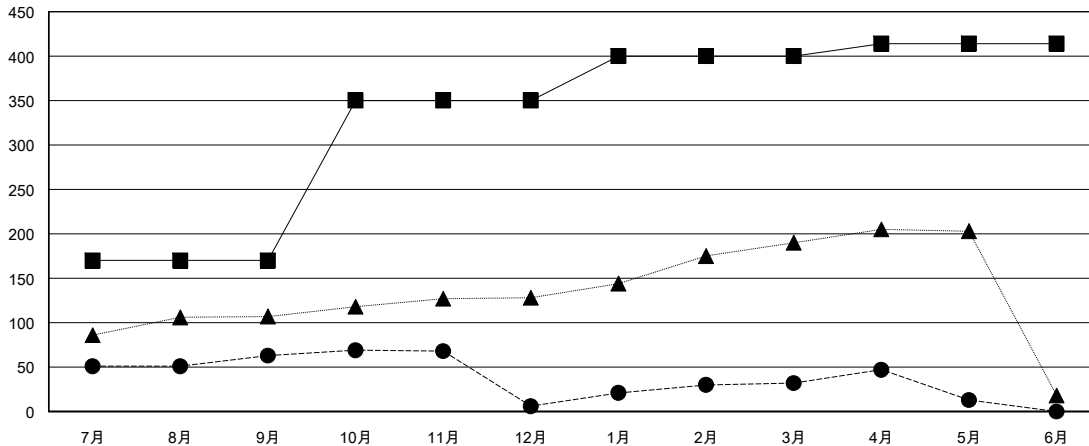

MONTHLY MEMBERSHIP PROGRESS REPORT

District 334 D

Results as of: 05/31/2018

GMT: MASAYOSHI MARUYAMA, YASUHISA NAKAMURA

地域 JAPAN

GMT会則地域

クラブ			
結果: 2017-2018			
四半期	新クラブ目標	新クラブ	解散クラブ
7月/8月/9月	0	1	0
10月/11月/12月	1	0	0
1月/2月/3月	0	0	0
4月/5月/6月	0	0	0

名			
結果: 2017-2018			
四半期	会員純増目標	会員増強実績	退会者(転籍を含む) 実際
7月/8月/9月	170	152	85
10月/11月/12月	180	46	103
1月/2月/3月	50	87	59
4月/5月/6月	14	54	73

新クラブ目標及び実績累計

会員目標及び実績累計

解散クラブ: 0	81 CLUBS OF 98 一名以上の新会員を登録	男女別	
		男性	3,919 (66.93%)
		女性	1,936 (33.07%)
		女性%年度目標: 10%	
退会者			
物故会員	28	世帯主/家族会員合計	3,782
クラブ解散	0	会員累計データを見るには、ここをクリック	
その他	292	国際会費半額の家族会員	2,051
合計	320		